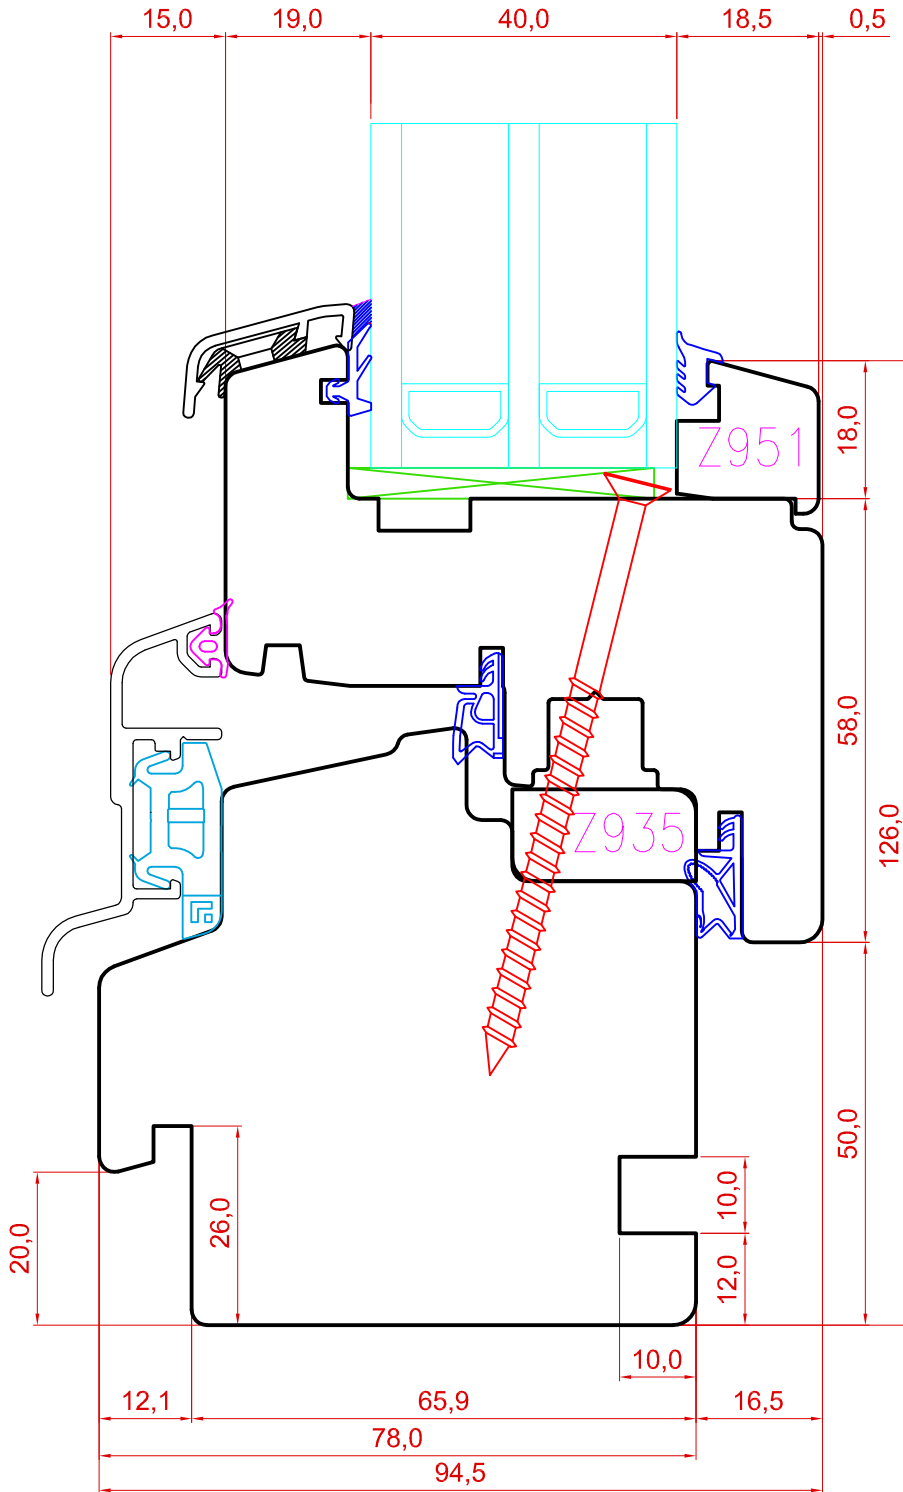

TOOTMINE.

Viking Window AS
Mäo, Järvamaa 72751 tlf.372 38 48 900

KUUPÄEV: 26.11.13 EJ.

REVISION A:

REVISION B:

REVISION C:

**SAKSA TÜÜPI DK13 KINNIKRUVITUD RAAM
VERT.LÕIGE ALALENGIST KOOS KINNIKRUVITUD
RAAMIGA.**

JOONISE NR:
DK13.2.56

MÕÖT: 1:1

KINNITATUD:

VJ.

ALTERNATIIV

2Klaasi